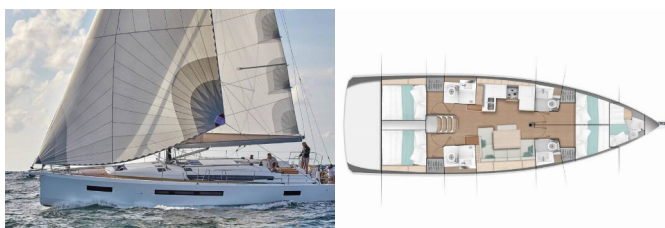

SUN ODYSSEY 490

Yada (2021)

Yacht Real • Ag. Triados 33 • 153 43 Ag. Paraskevi • Greece

Phone: +30 6977 202170

E-mail: info@yachtreal.com

Web: www.yachtreal.com

Yacht Base	Lefkas, D-Marin, Greece
Yacht ID	3081
Yacht Brands	Jeanneau
Yacht Name	Yada
Production Year	2021
Length	47 Ft
Cabins	4
Berths	8 + 2
Max Persons	10
WC/Shower	4

DECK: Bimini top, Cockpit table, Cockpit/stern, outside shower, Dinghy, Electric anchor windlass, Outboard engine, Sprayhood

ENTERTAINMENT: Radio mp3 player

GALLEY: Refrigerator

INTERIOR: Convertible table in salon

SAILS: Lazy bag, Lazy jacks

YACHT ELECTRICS: Shore connection 220 V, Solar panels

PRICE AND AVAILABILITY

Sun Odyssey 490 Yada (2021)

01.01. – 04.04.2025 Not available	05.04. – 12.04.2025 2.788 € 3.280 €	12.04. – 19.04.2025 2.788 € 3.280 €	19.04. – 26.04.2025 3.783 € 4.450 €
26.04. – 03.05.2025 3.783 € 4.450 €	03.05. – 10.05.2025 3.783 € 4.450 €	10.05. – 17.05.2025 3.783 € 4.450 €	17.05. – 24.05.2025 4.735 € 5.570 €
24.05. – 31.05.2025 4.735 € 5.570 €	31.05. – 07.06.2025 4.735 € 5.570 €	07.06. – 21.06.2025 Not available	21.06. – 28.06.2025 5.568 € 6.550 €
28.06. – 05.07.2025 On option			