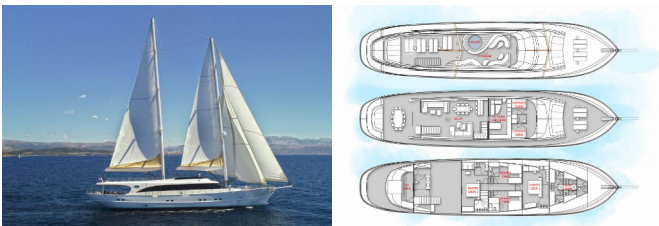

ACAPELLA

Acapella (2021)

Yacht Real • Ag. Triados 33 • 153 43 Ag. Paraskevi • Greece

Phone: +30 6977 202170

E-mail: info@yachtreal.com

Web: www.yachtreal.com

Yacht Base	Split Harbour, Croatia
Yacht ID	2461
Yacht Brands	Custom Made
Yacht Name	Acapella
Production Year	2021
Length	161 Ft
Cabins	5
Berths	10 + 2
Max Persons	12
WC/Shower	6

COMFORT: Sundeck beds

DECK: Aft lounge area, Dinghy with outboard engine, Flybridge, Forward lounge area, Gangway, Hydraulic lifting swimming platform, Jacuzzi, Side bimini sunshades

ENTERTAINMENT: Bluetooth player, Floating mats, Ipod and Iphone connection, LCD TV + DVD, Radio CD mp3 player, Ringo, Seabob, Snorkeling equipment, Stand up paddle (SUP), Towables, TV, Water tube, Wi-Fi Internet

INTERIOR: Dining table, Hair dryer, Safe

YACHT ELECTRICS: Air Conditioning, Generator

PRICE AND AVAILABILITY

Acapella Acapella (2021)

18.01. – 25.01.2025 99.440 €	25.01. – 01.02.2025 99.440 €	01.02. – 08.02.2025 99.440 €	08.02. – 15.02.2025 99.440 €
15.02. – 22.02.2025 99.440 €	22.02. – 01.03.2025 99.440 €	01.03. – 08.03.2025 99.440 €	08.03. – 15.03.2025 99.440 €
15.03. – 22.03.2025 99.440 €	22.03. – 29.03.2025 99.440 €	29.03. – 05.04.2025 99.440 €	05.04. – 12.04.2025 99.440 €
12.04. – 19.04.2025 99.440 €	19.04. – 26.04.2025 99.440 €	26.04. – 03.05.2025 99.440 €	03.05. – 10.05.2025 99.440 €
10.05. – 17.05.2025 99.440 €	17.05. – 24.05.2025 99.440 €	24.05. – 31.05.2025 99.440 €	31.05. – 07.06.2025 99.440 €
07.06. – 14.06.2025 99.440 €	14.06. – 21.06.2025 109.126 €	21.06. – 28.06.2025 110.740 €	28.06. – 05.07.2025 Not available
06.07. – 16.07.2025 Not available	19.07. – 26.07.2025 110.740 €	26.07. – 02.08.2025 110.740 €	02.08. – 09.08.2025 Not available
09.08. – 16.08.2025 110.740 €	16.08. – 23.08.2025 110.740 €	23.08. – 30.08.2025 On option	30.08. – 06.09.2025 On option