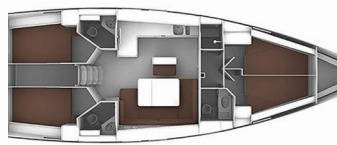

BAVARIA CRUISER 46

ECONOMY (2015)

Yacht Real • ☰ ☰☰☰☰ 33 • 153 43 ☰ ☰☰☰☰ • ☰☰☰☰☰

☰☰☰☰☰ 30 69 77 202170

☰☰☰☰☰ info@yachtreal.com

Web: www.yachtreal.com

☰☰☰☰☰	Kos, Kos Marina, Greece
☰☰☰☰☰ ID	3325
☰☰☰☰☰	Bavaria
☰☰☰☰☰	ECONOMY
☰☰☰☰☰	2015
☰☰☰☰☰	47 Ft
☰☰☰☰☰	4
☰☰☰☰☰	8 + 1
☰☰☰☰☰☰☰☰☰☰	9
☰☰☰☰☰ / ☰☰☰☰☰	3