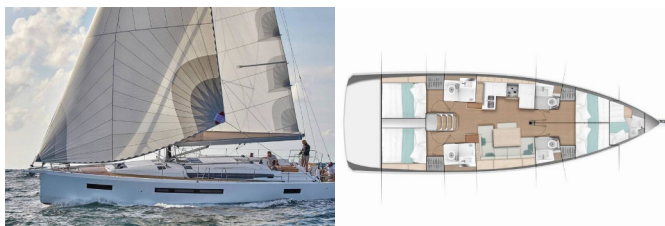

SUN ODYSSEY 490

Yada (2021)

Yacht Real • ☰ ☰ ☰ ☰ 33 • 153 43 ☰ ☰ ☰ ☰ • ☰ ☰ ☰ ☰

☰ ☰ ☰ ☰ 30 69 77 202170

☰ ☰ ☰ ☰ info@yachtreal.com

Web: www.yachtreal.com

☰ ☰ ☰ ☰	Lefkas, D-Marin, Greece
☰ ☰ ☰ ☰ ID	3081
☰ ☰ ☰ ☰	Jeanneau
☰ ☰ ☰ ☰	Yada
☰ ☰ ☰ ☰	2021
☰ ☰ ☰	47 Ft
☰ ☰ ☰ ☰	4
☰ ☰ ☰	8 + 2
☰ ☰ ☰ ☰ ☰ ☰ ☰ ☰	10
☰ ☰ ☰ ☰ / ☰ ☰ ☰	4

DECK: Bimini top, Cockpit table, Cockpit/stern, outside shower, Dinghy, Electric anchor windlass, Outboard engine, Sprayhood

ENTERTAINMENT: Radio mp3 player

GALLEY: Refrigerator

INTERIOR: Convertible table in salon

SAILS: Lazy bag, Lazy jacks

YACHT ELECTRICS: Shore connection 220 V, Solar panels

Sun Odyssey 490 Yada (2021)

16.11. - 31.12.2024 	01.01. - 04.04.2025 	05.04. - 12.04.2025 2.788 € 3.280 €	12.04. - 19.04.2025 2.788 € 3.280 €
19.04. - 26.04.2025 3.783 € 4.450 €	26.04. - 03.05.2025 3.783 € 4.450 €	03.05. - 10.05.2025 3.783 € 4.450 €	10.05. - 17.05.2025 3.783 € 4.450 €
17.05. - 24.05.2025 4.735 € 5.570 €	24.05. - 31.05.2025 4.735 € 5.570 €	31.05. - 07.06.2025 4.735 € 5.570 €	07.06. - 21.06.2025 
21.06. - 28.06.2025 5.568 € 6.550 €	28.06. - 05.07.2025 5.568 € 6.550 €		