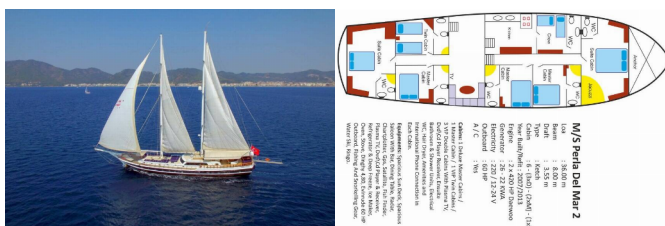

M/S PERLA DEL MAR II

Perla Del Mar II (2007)

Yacht Real • ☰ ☰ ☰ ☰ ☰ 33 • 153 43 ☰ ☰ ☰ ☰ ☰ • ☰ ☰ ☰ ☰ ☰

☰ ☰ ☰ ☰ ☰ 30 69 7 202170

☰ ☰ ☰ ☰ ☰ info@yachtreal.com

Web: www.yachtreal.com

☰ ☰ ☰ ☰ ☰	Marmaris Yacht Marina, Turkey
☰ ☰ ☰ ☰ ☰ ID	1096
☰ ☰ ☰ ☰ ☰	Unknown
☰ ☰ ☰ ☰ ☰	Perla Del Mar II
☰ ☰ ☰ ☰ ☰	2007
☰ ☰ ☰ ☰ ☰	118 Ft
☰ ☰ ☰ ☰ ☰	6
☰ ☰ ☰ ☰ ☰	12
☰ ☰ ☰ ☰ ☰ / ☰ ☰ ☰ ☰ ☰	5

INTERIOR: Electric toilet

NAVIGATION: GPS, GPS chart plotter, Radar

YACHT ELECTRICS: Fish finder, Generator, Plug 220V, 24 V, Shore connection 220 V

M/S Perla Del Mar II Perla Del Mar II (2007)

21.09. – 28.09.2024 19.600 €	28.09. – 05.10.2024 15.750 €	05.10. – 12.10.2024 15.750 €	12.10. – 19.10.2024 15.750 €
19.10. – 26.10.2024 15.750 €	26.10. – 02.11.2024 15.750 €	02.11. – 09.11.2024 15.750 €	09.11. – 16.11.2024 15.750 €
16.11. – 23.11.2024 15.750 €	23.11. – 30.11.2024 15.750 €	30.11. – 07.12.2024 15.750 €	07.12. – 14.12.2024 15.750 €
14.12. – 21.12.2024 15.750 €	21.12. – 28.12.2024 15.750 €	01.01. – 02.05.2025 	